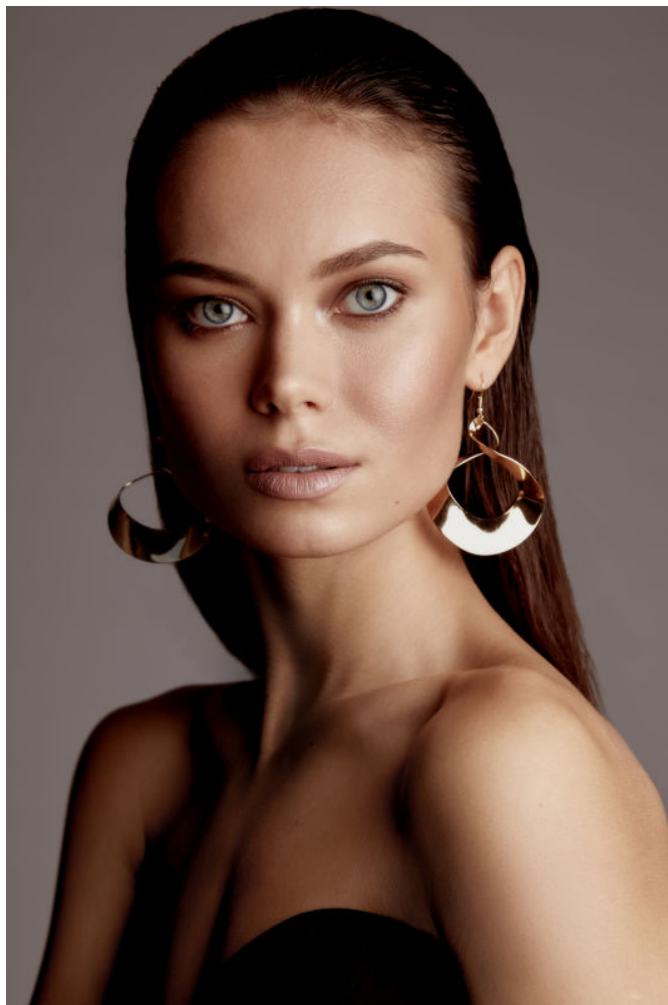

# PRM

Anastasiya S.

Height : 5'8.5" / 174 cm | Bust : 33" / 84 cm | Waist : 26" / 66 cm | Hips : 35" / 89 cm | Shoe : 7.0 US / 5.0 UK | Hair Colour : Brown | Eyes : Blue