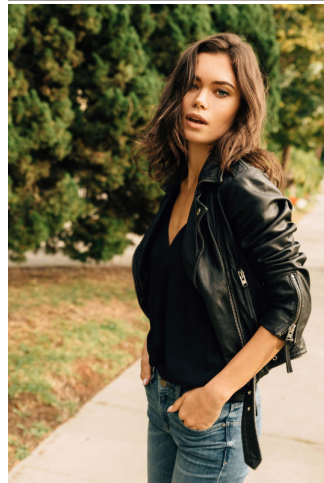

Anastasiya S.

PRM