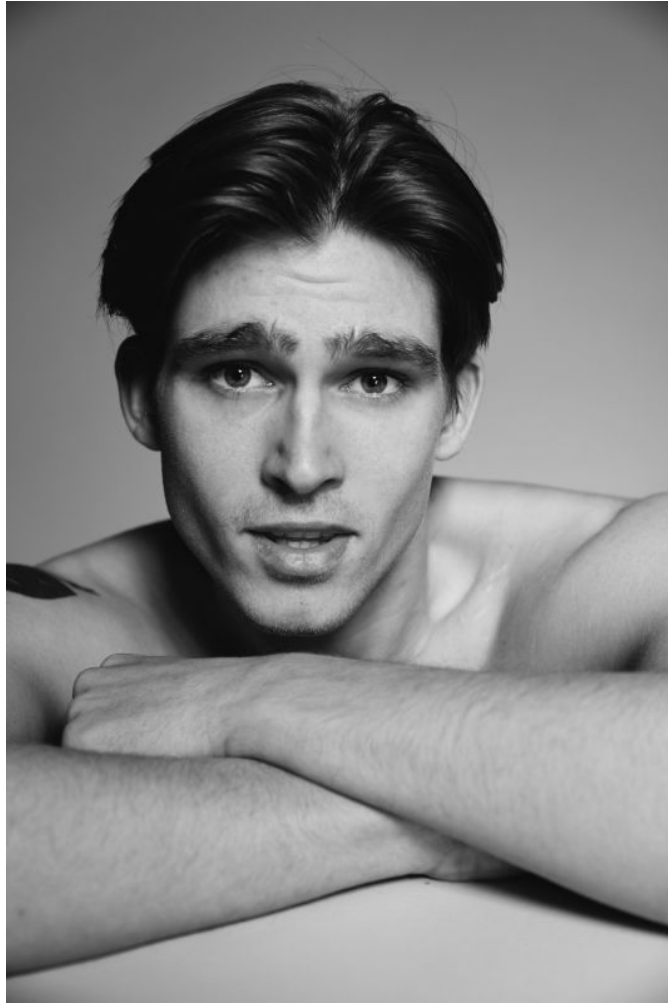

# PRM

**ANDREAS GRUNDTVIG**

Height : 6'1.5" / 187 cm | Waist : 32.5" / 82 cm | Chest : 38" / 97 cm | Hips : 37" / 94 cm | Hair Colour : Ash Blonde | Eyes : Blue/Green

# PRM

ANDREAS GRUNDTVIG

Height : 6'1.5" / 187 cm | Waist : 32.5" / 82 cm | Chest : 38" / 97 cm | Hips : 37" / 94 cm | Hair Colour : Ash Blonde | Eyes : Blue/Green