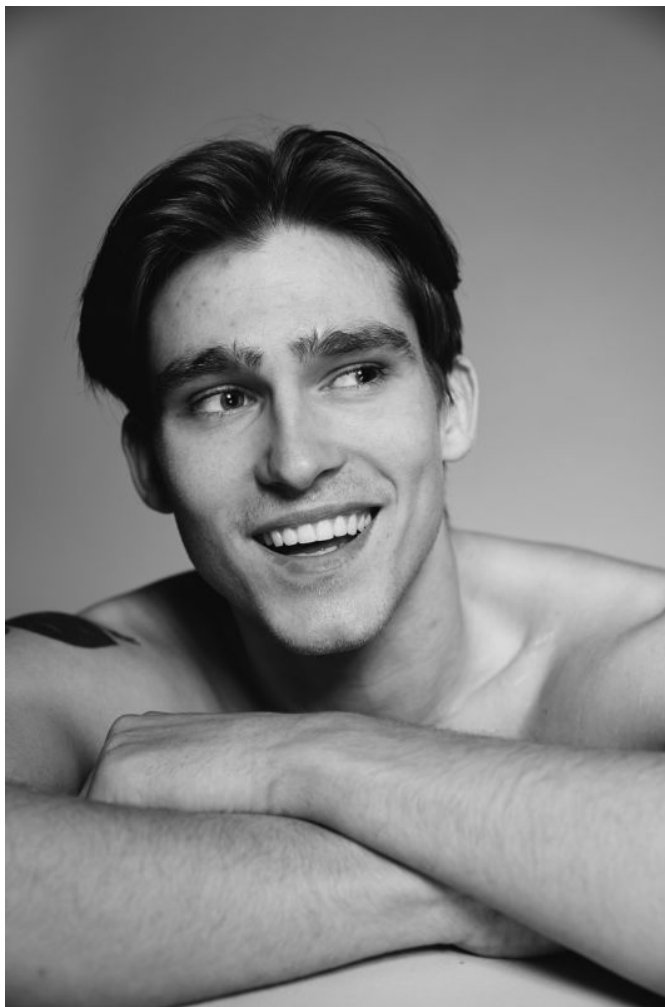

# PRM

**ANDREAS GRUNDTVIG**

Height : 6'1.5" / 187 cm | Waist : 32.5" / 82 cm | Chest : 38" / 97 cm | Hips : 37" / 94 cm | Hair Colour : Ash Blonde | Eyes : Blue/Green

# PRM

ANDREAS GRUNDTVIG

Height : 6'1.5" / 187 cm | Waist : 32.5" / 82 cm | Chest : 38" / 97 cm | Hips : 37" / 94 cm | Hair Colour : Ash Blonde | Eyes : Blue/Green