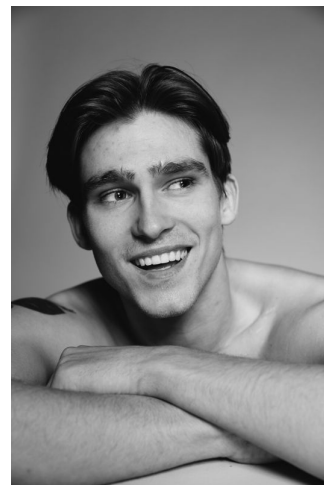

PRM

ANDREAS GRUNDTVIG

Height : 6'1.5" / 187 cm | Waist : 32.5" / 82 cm | Chest : 38" / 97 cm | Hips : 37" / 94 cm | Hair Colour : Ash Blonde | Eyes : Blue/Green

PRM

ANDREAS GRUNDTVIG

Height : 6'1.5" / 187 cm | Waist : 32.5" / 82 cm | Chest : 38" / 97 cm | Hips : 37" / 94 cm | Hair Colour : Ash Blonde | Eyes : Blue/Green