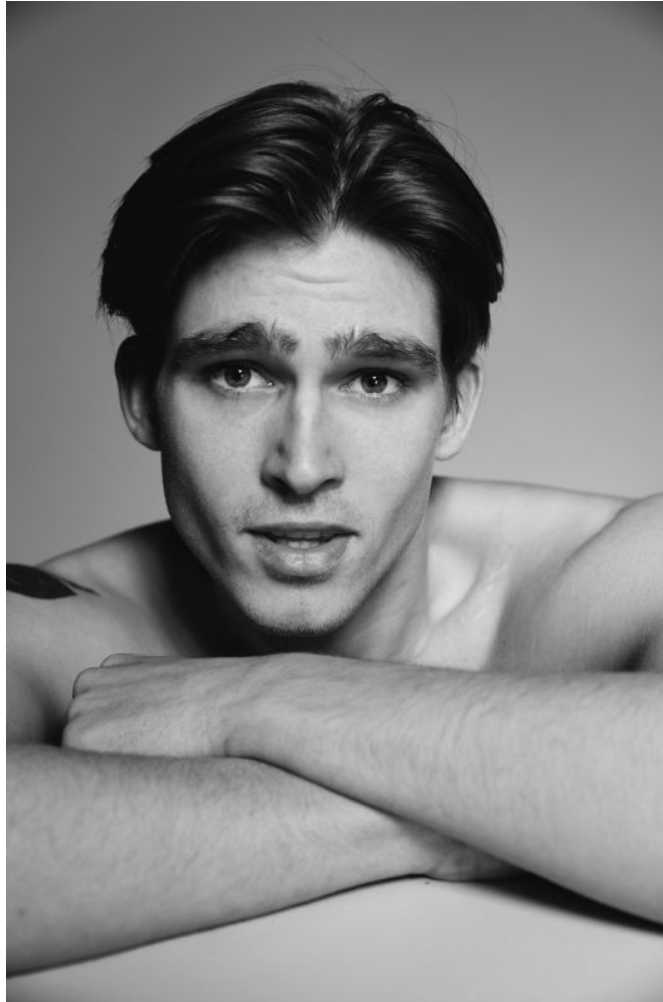

PRM

ANDREAS GRUNDTVIG

Height : 6'1.5" / 187 cm | Waist : 32.5" / 82 cm | Chest : 38" / 97 cm | Hips : 37" / 94 cm | Hair Colour : Ash Blonde | Eyes : Blue/Green

PRM

ANDREAS GRUNDTVIG

Height : 6'1.5" / 187 cm | Waist : 32.5" / 82 cm | Chest : 38" / 97 cm | Hips : 37" / 94 cm | Hair Colour : Ash Blonde | Eyes : Blue/Green