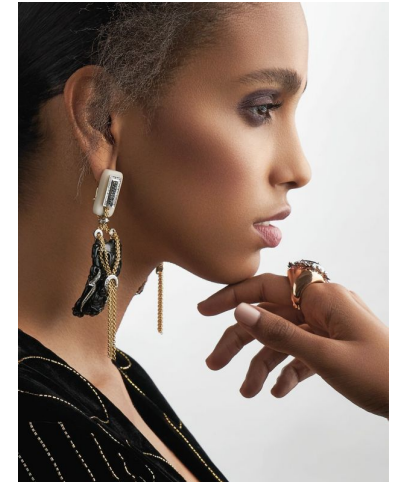

PRM

Ara Belliard

Height : 5'8.5" / 174 cm | Bust : 33" / 84 cm | Waist : 24.5" / 62 cm | Hips : 35.5" / 90 cm | Shoe : 8.5 US / 6.0 UK | Hair Colour : Brown | Eyes : Brown

PRM

PRM

Ara Belliard

Height : 5'8.5" / 174 cm | Bust : 33" / 84 cm | Waist : 24.5" / 62 cm | Hips : 35.5" / 90 cm | Shoe : 8.5 US / 6.0 UK | Hair Colour : Brown | Eyes : Brown