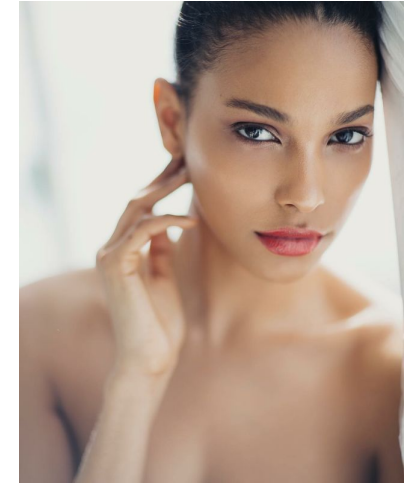

PRM

Ara Belliard

Height : 5'8.5" / 174 cm | Bust : 33" / 84 cm | Waist : 24.5" / 62 cm | Hips : 35.5" / 90 cm | Shoe : 8.5 US / 6.0 UK | Hair Colour : Brown | Eyes : Brown

PRM

PRM

Ara Belliard

Height : 5'8.5" / 174 cm | Bust : 33" / 84 cm | Waist : 24.5" / 62 cm | Hips : 35.5" / 90 cm | Shoe : 8.5 US / 6.0 UK | Hair Colour : Brown | Eyes : Brown