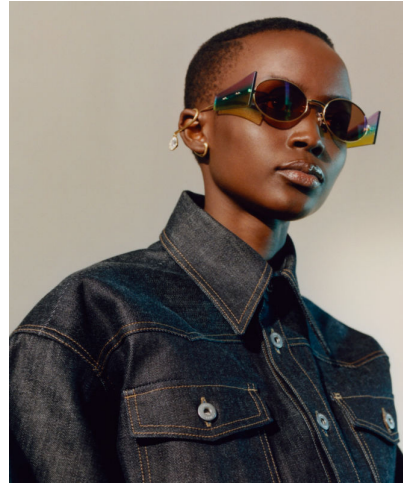

PRM

AWUOL GUGUEI

Height : 5'10.5" / 179 cm | Bust : 30" / 76 cm | Waist : 23" / 59 cm | Hips : 34" / 86 cm | Shoe : 10.0 US / 7.0 UK | Hair Colour : Brown | Eyes : Brown

PRM

PRM

AWUOL GUGUEI

Height : 5'10.5" / 179 cm | Bust : 30" / 76 cm | Waist : 23" / 59 cm | Hips : 34" / 86 cm | Shoe : 10.0 US / 7.0 UK | Hair Colour : Brown | Eyes : Brown