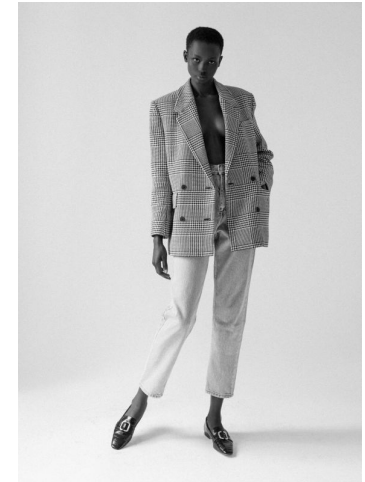

PRM

AWUOL GUGUEI

Height : 5'10.5" / 179 cm | Bust : 30" / 76 cm | Waist : 23" / 59 cm | Hips : 34" / 86 cm | Shoe : 10.0 US / 7.0 UK | Hair Colour : Brown | Eyes : Brown

PRM

PRM

AWUOL GUGUEI

Height : 5'10.5" / 179 cm | Bust : 30" / 76 cm | Waist : 23" / 59 cm | Hips : 34" / 86 cm | Shoe : 10.0 US / 7.0 UK | Hair Colour : Brown | Eyes : Brown