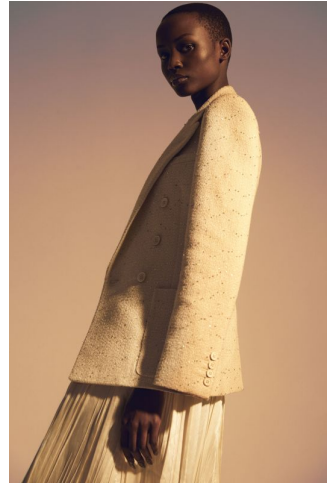

PRM

AWUOL GUGUEI

Height : 5'10.5" / 179 cm | Bust : 30" / 76 cm | Waist : 23" / 59 cm | Hips : 34" / 86 cm | Shoe : 10.0 US / 7.0 UK | Hair Colour : Brown | Eyes : Brown

PRM

PRM

AWUOL GUGUEI

Height : 5'10.5" / 179 cm | Bust : 30" / 76 cm | Waist : 23" / 59 cm | Hips : 34" / 86 cm | Shoe : 10.0 US / 7.0 UK | Hair Colour : Brown | Eyes : Brown