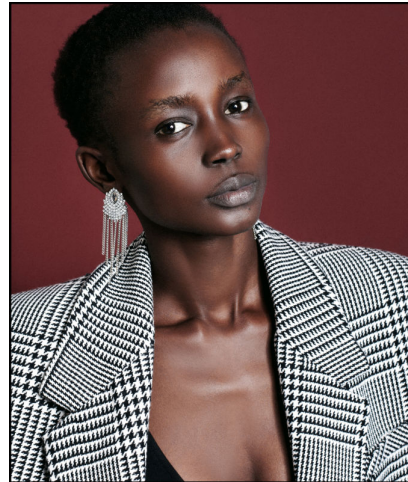

PRM

AWUOL GUGUEI

Height : 5'10.5" / 179 cm | Bust : 30" / 76 cm | Waist : 23" / 59 cm | Hips : 34" / 86 cm | Shoe : 10.0 US / 7.0 UK | Hair Colour : Brown | Eyes : Brown

PRM

PRM

AWUOL GUGUEI

Height : 5'10.5" / 179 cm | Bust : 30" / 76 cm | Waist : 23" / 59 cm | Hips : 34" / 86 cm | Shoe : 10.0 US / 7.0 UK | Hair Colour : Brown | Eyes : Brown