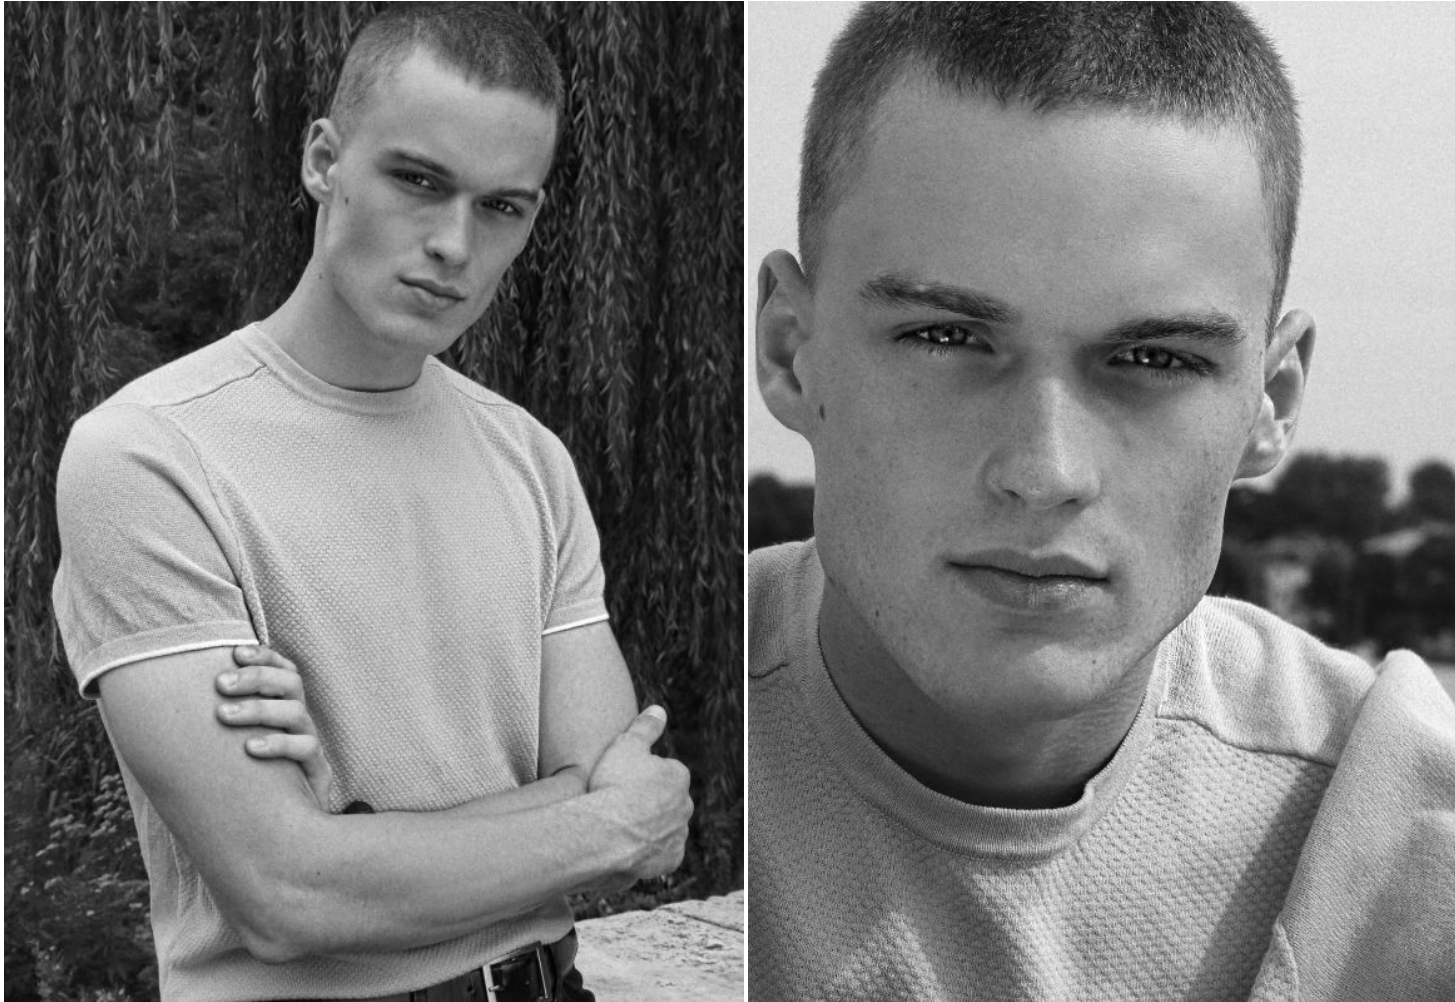

PRM

BART MARTYNOWICZ

Height : 6'1" / 185 cm | Waist : 32.5" / 83 cm | Chest : 38" / 96 cm | Hips : 38" / 97 cm | Hair Colour : Dark Blonde | Eyes : Blue

PRM

BART MARTYNOWICZ

Height : 6'1" / 185 cm | Waist : 32.5" / 83 cm | Chest : 38" / 96 cm | Hips : 38" / 97 cm | Hair Colour : Dark Blonde | Eyes : Blue