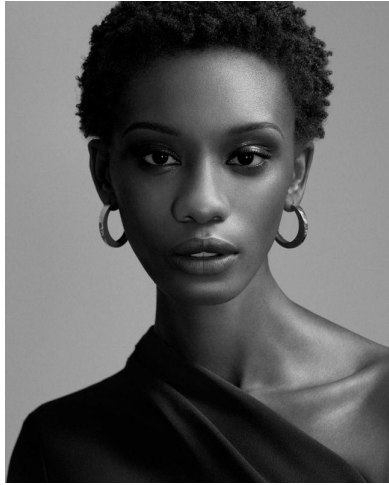

PRM

BERRY .

Height : 5'11.5" / 181 cm | Bust : 32" / 81 cm | Waist : 24" / 61 cm | Hips : 34" / 86 cm | Shoe : 9.5 US / 7.0 UK | Hair Colour : Black | Eyes : Brown

PRM

PRM

BERRY .

Height : 5'11.5" / 181 cm | Bust : 32" / 81 cm | Waist : 24" / 61 cm | Hips : 34" / 86 cm | Shoe : 9.5 US / 7.0 UK | Hair Colour : Black | Eyes : Brown