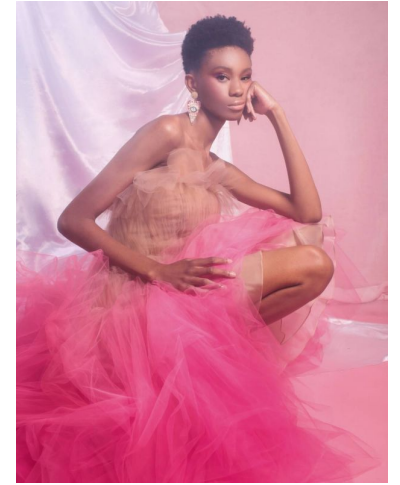

PRM

BERRY .

Height : 5'11.5" / 181 cm | Bust : 32" / 81 cm | Waist : 24" / 61 cm | Hips : 34" / 86 cm | Shoe : 9.5 US / 7.0 UK | Hair Colour : Black | Eyes : Brown

PRM

PRM

BERRY .

Height : 5'11.5" / 181 cm | Bust : 32" / 81 cm | Waist : 24" / 61 cm | Hips : 34" / 86 cm | Shoe : 9.5 US / 7.0 UK | Hair Colour : Black | Eyes : Brown