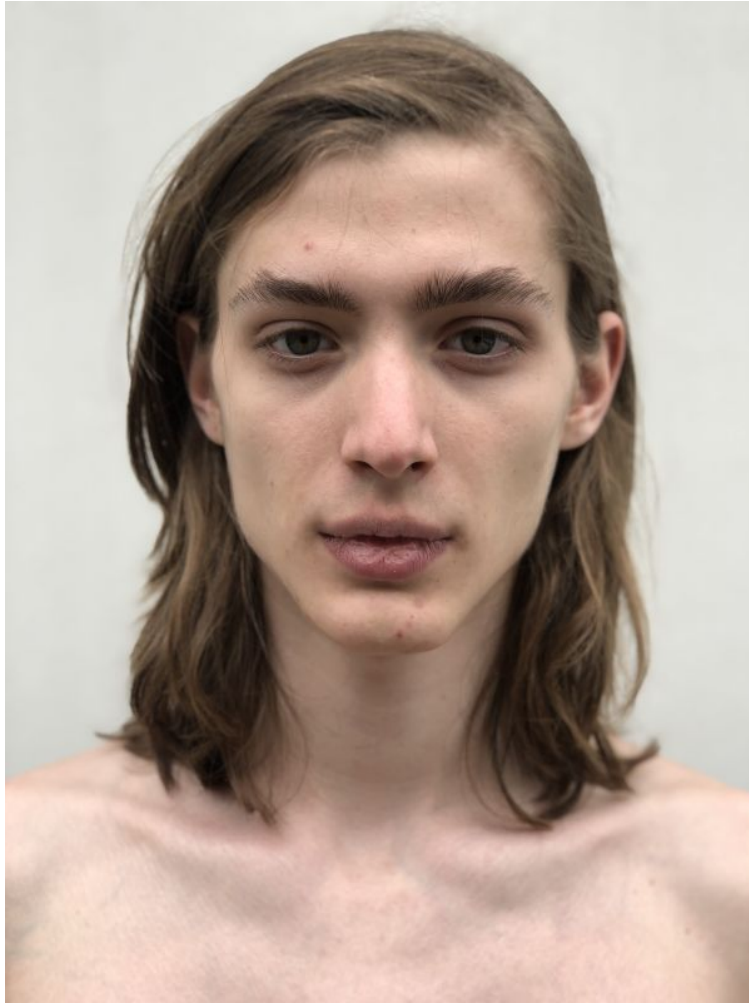

PRM

CYRYL SMOLENSKI

Height : 6'1" / 185 cm | Waist : 26.5" / 67 cm | Chest : 32.5" / 83 cm | Hips : 31" / 79 cm | Hair Colour : Dark Blonde | Eyes : Green

PRM

CYRYL SMOLENSKI

Height : 6'1" / 185 cm | Waist : 26.5" / 67 cm | Chest : 32.5" / 83 cm | Hips : 31" / 79 cm | Hair Colour : Dark Blonde | Eyes : Green