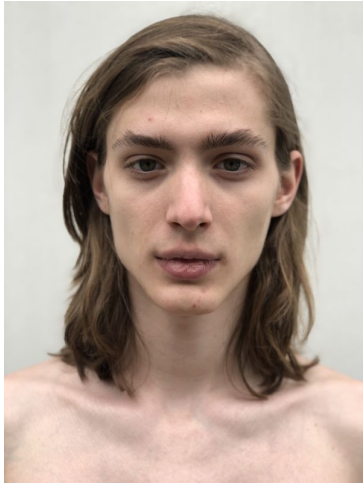

PRM

CYRYL SMOLENSKI

Height : 6'1" / 185 cm | Waist : 26.5" / 67 cm | Chest : 32.5" / 83 cm | Hips : 31" / 79 cm | Hair Colour : Dark Blonde | Eyes : Green

PRM

PRM

CYRYL SMOLENSKI

Height : 6'1" / 185 cm | Waist : 26.5" / 67 cm | Chest : 32.5" / 83 cm | Hips : 31" / 79 cm | Hair Colour : Dark Blonde | Eyes : Green