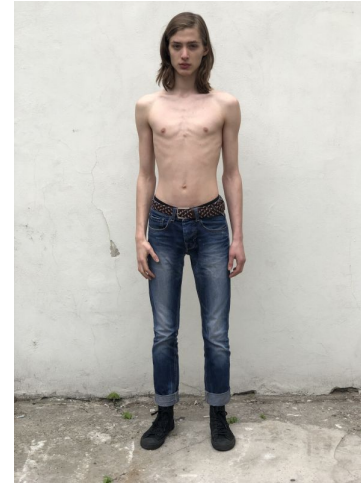

PRM

CYRYL SMOLENSKI

Height : 6'1" / 185 cm | Waist : 26.5" / 67 cm | Chest : 32.5" / 83 cm | Hips : 31" / 79 cm | Hair Colour : Dark Blonde | Eyes : Green

PRM

PRM

CYRYL SMOLENSKI

Height : 6'1" / 185 cm | Waist : 26.5" / 67 cm | Chest : 32.5" / 83 cm | Hips : 31" / 79 cm | Hair Colour : Dark Blonde | Eyes : Green