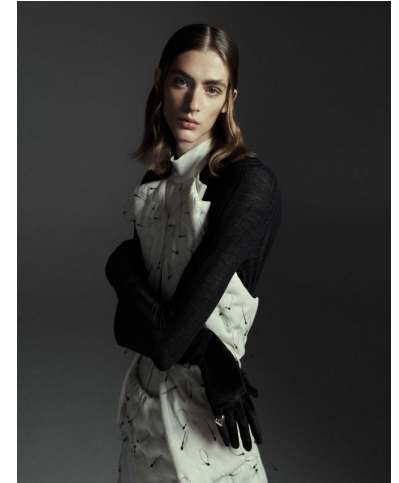

PRM

CYRYL SMOLENSKI

Height : 6'1" / 185 cm | Waist : 26.5" / 67 cm | Chest : 32.5" / 83 cm | Hips : 31" / 79 cm | Hair Colour : Dark Blonde | Eyes : Green

PRM

PRM

CYRYL SMOLENSKI

Height : 6'1" / 185 cm | Waist : 26.5" / 67 cm | Chest : 32.5" / 83 cm | Hips : 31" / 79 cm | Hair Colour : Dark Blonde | Eyes : Green