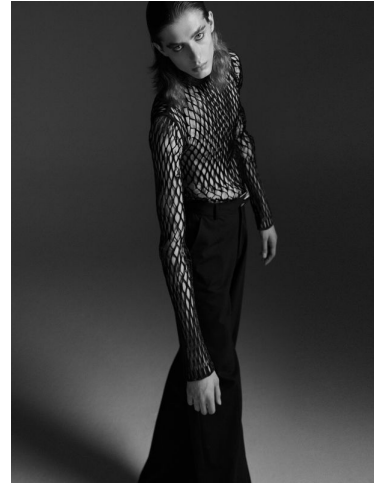

PRM

CYRYL SMOLENSKI

Height : 6'1" / 185 cm | Waist : 26.5" / 67 cm | Chest : 32.5" / 83 cm | Hips : 31" / 79 cm | Hair Colour : Dark Blonde | Eyes : Green

PRM

PRM

CYRYL SMOLENSKI

Height : 6'1" / 185 cm | Waist : 26.5" / 67 cm | Chest : 32.5" / 83 cm | Hips : 31" / 79 cm | Hair Colour : Dark Blonde | Eyes : Green