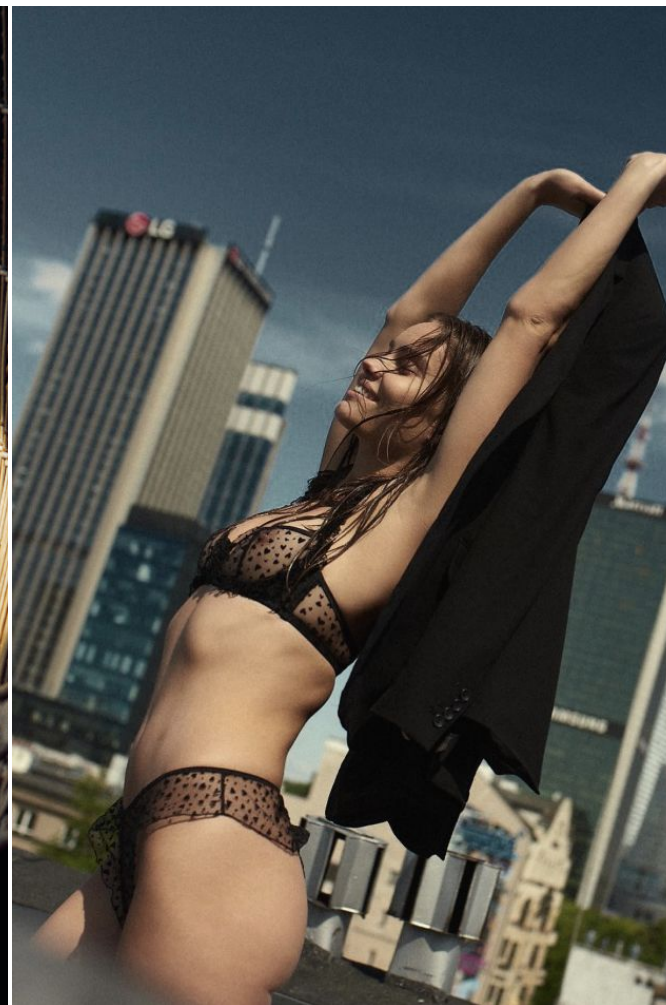

PRM

Daria Piotrowiak

Height : 5'10" / 178 cm | Bust : 33" / 84 cm | Waist : 25" / 63 cm | Hips : 37" / 94 cm | Shoe : 9.0 US / 6.5 UK | Hair Colour : Dark Blonde | Eyes : Green