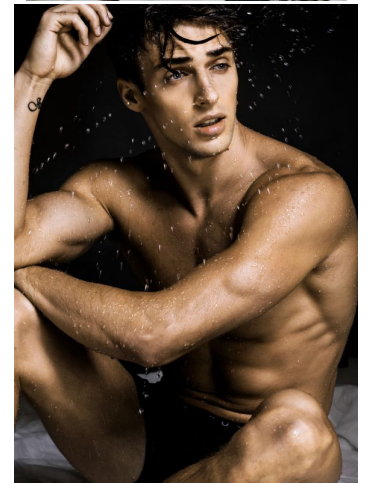

# PRM

Dimitriy Zinchenko

Height : 6'2" / 188 cm | Waist : 32" / 81 cm | Chest : 38" / 97 cm | Hair Colour : Light Brown | Eyes : Blue