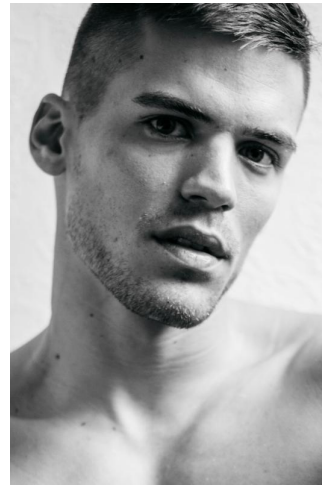

PRM

DRAGO PEZIC

Height : 6'0.5" / 184 cm | Waist : 32.5" / 82 cm | Chest : 41.5" / 106 cm | Hair Colour : Brown | Eyes : Blue

PRM

PRM

PRM

DRAGO PEZIC

Height : 6'0.5" / 184 cm | Waist : 32.5" / 82 cm | Chest : 41.5" / 106 cm | Hair Colour : Brown | Eyes : Blue