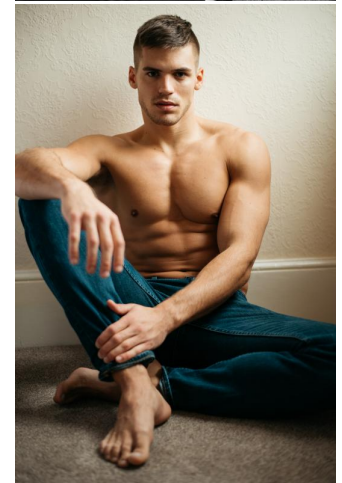

PRM

DRAGO PEZIC

Height : 6'0.5" / 184 cm | Waist : 32.5" / 82 cm | Chest : 41.5" / 106 cm | Hair Colour : Brown | Eyes : Blue

PRM

PRM

PRM

DRAGO PEZIC

Height : 6'0.5" / 184 cm | Waist : 32.5" / 82 cm | Chest : 41.5" / 106 cm | Hair Colour : Brown | Eyes : Blue