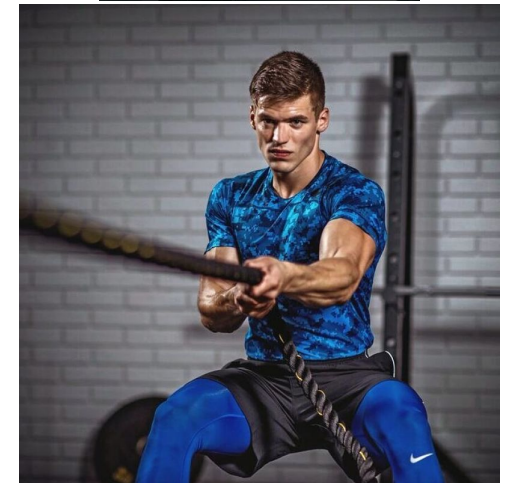

PRM

DRAGO PEZIC

Height : 6'0.5" / 184 cm | Waist : 32.5" / 82 cm | Chest : 41.5" / 106 cm | Hair Colour : Brown | Eyes : Blue

PRM

PRM

PRM

DRAGO PEZIC

Height : 6'0.5" / 184 cm | Waist : 32.5" / 82 cm | Chest : 41.5" / 106 cm | Hair Colour : Brown | Eyes : Blue