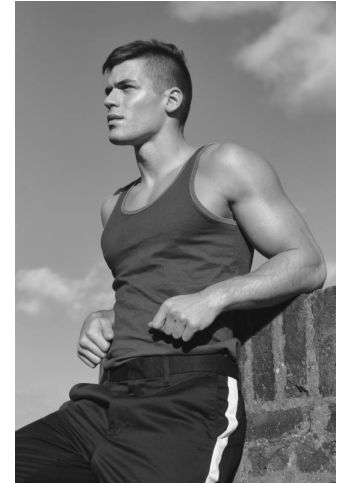

PRM

DRAGO PEZIC

Height : 6'0.5" / 184 cm | Waist : 32.5" / 82 cm | Chest : 41.5" / 106 cm | Hair Colour : Brown | Eyes : Blue

PRM

PRM

PRM

DRAGO PEZIC

Height : 6'0.5" / 184 cm | Waist : 32.5" / 82 cm | Chest : 41.5" / 106 cm | Hair Colour : Brown | Eyes : Blue