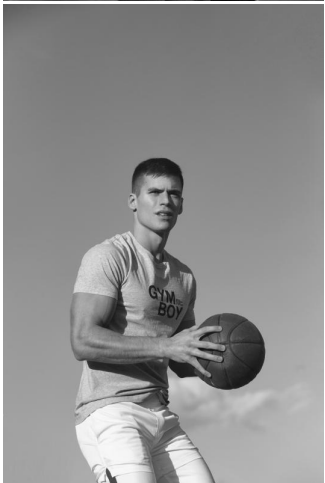

PRM

DRAGO PEZIC

Height : 6'0.5" / 184 cm | Waist : 32.5" / 82 cm | Chest : 41.5" / 106 cm | Hair Colour : Brown | Eyes : Blue

PRM

PRM

PRM

DRAGO PEZIC

Height : 6'0.5" / 184 cm | Waist : 32.5" / 82 cm | Chest : 41.5" / 106 cm | Hair Colour : Brown | Eyes : Blue