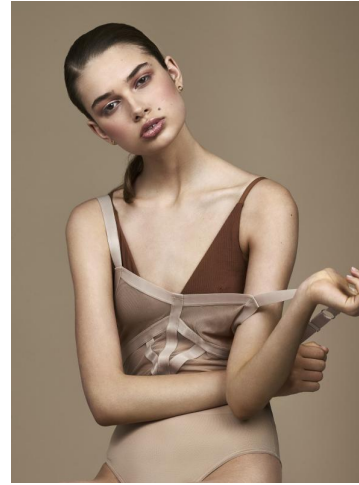

PRM

Ekaterina Stook

Height : 5'10.5" / 179 cm | Bust : 30" / 76 cm | Waist : 23" / 58 cm | Hips : 35" / 89 cm | Shoe : 8.0 US / 6.0 UK | Hair Colour : Dark Blonde | Eyes : Hazel

PRM

PRM

PRM

Ekaterina Stook

Height : 5'10.5" / 179 cm | Bust : 30" / 76 cm | Waist : 23" / 58 cm | Hips : 35" / 89 cm | Shoe : 8.0 US / 6.0 UK | Hair Colour : Dark Blonde | Eyes : Hazel