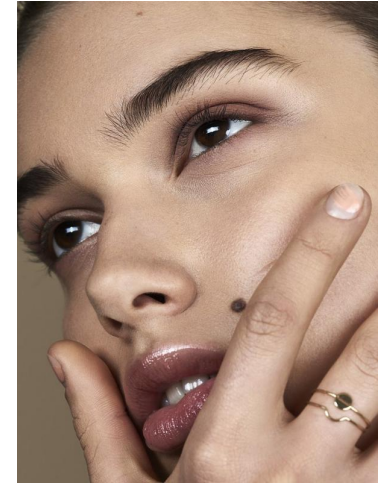

PRM

Ekaterina Stook

Height : 5'10.5" / 179 cm | Bust : 30" / 76 cm | Waist : 23" / 58 cm | Hips : 35" / 89 cm | Shoe : 8.0 US / 6.0 UK | Hair Colour : Dark Blonde | Eyes : Hazel

PRM

PRM

PRM

Ekaterina Stook

Height : 5'10.5" / 179 cm | Bust : 30" / 76 cm | Waist : 23" / 58 cm | Hips : 35" / 89 cm | Shoe : 8.0 US / 6.0 UK | Hair Colour : Dark Blonde | Eyes : Hazel