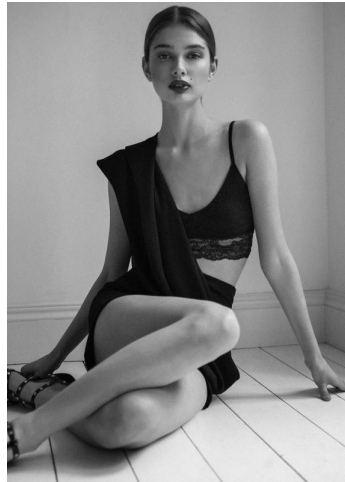

PRM

Ekaterina Stook

Height : 5'10.5" / 179 cm | Bust : 30" / 76 cm | Waist : 23" / 58 cm | Hips : 35" / 89 cm | Shoe : 8.0 US / 6.0 UK | Hair Colour : Dark Blonde | Eyes : Hazel

PRM

PRM

PRM

Ekaterina Stook

Height : 5'10.5" / 179 cm | Bust : 30" / 76 cm | Waist : 23" / 58 cm | Hips : 35" / 89 cm | Shoe : 8.0 US / 6.0 UK | Hair Colour : Dark Blonde | Eyes : Hazel