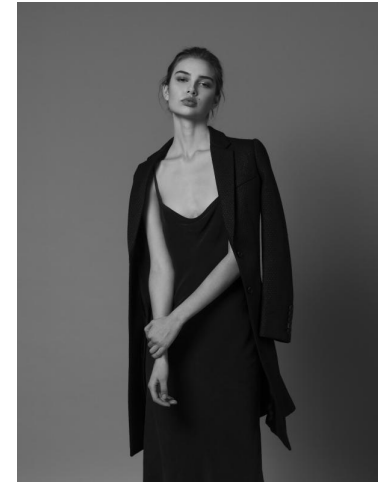

PRM

Ekaterina Stook

Height : 5'10.5" / 179 cm | Bust : 30" / 76 cm | Waist : 23" / 58 cm | Hips : 35" / 89 cm | Shoe : 8.0 US / 6.0 UK | Hair Colour : Dark Blonde | Eyes : Hazel

PRM

PRM

PRM

Ekaterina Stook

Height : 5'10.5" / 179 cm | Bust : 30" / 76 cm | Waist : 23" / 58 cm | Hips : 35" / 89 cm | Shoe : 8.0 US / 6.0 UK | Hair Colour : Dark Blonde | Eyes : Hazel