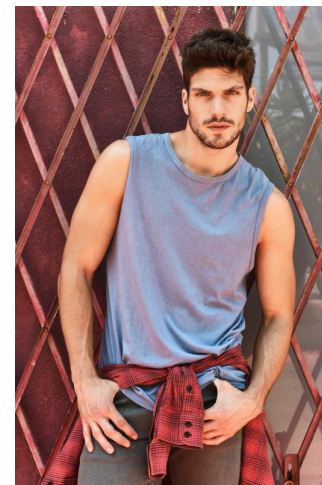

# PRM

Elia Fongaro

Height : 6'1.5" / 186 cm | Waist : 34" / 86 cm | Chest : 38" / 97 cm | Hair Colour : Brown | Eyes : Green