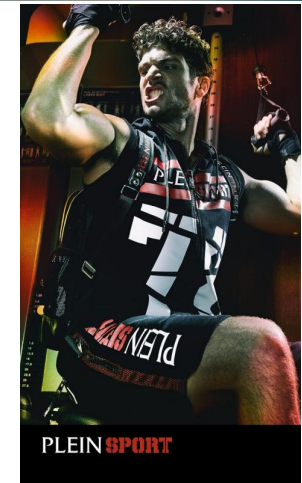

# PRM

Elia Fongaro

Height : 6'1.5" / 186 cm | Waist : 34" / 86 cm | Chest : 38" / 97 cm | Hair Colour : Brown | Eyes : Green