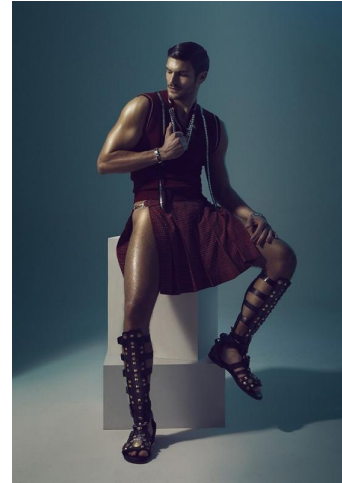

# PRM

Elia Fongaro

Height : 6'1.5" / 186 cm | Waist : 34" / 86 cm | Chest : 38" / 97 cm | Hair Colour : Brown | Eyes : Green