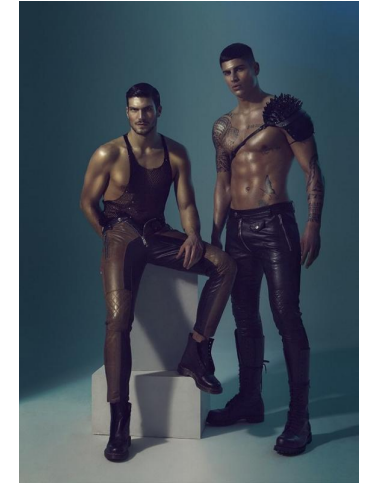

# PRM

Elia Fongaro

Height : 6'1.5" / 186 cm | Waist : 34" / 86 cm | Chest : 38" / 97 cm | Hair Colour : Brown | Eyes : Green