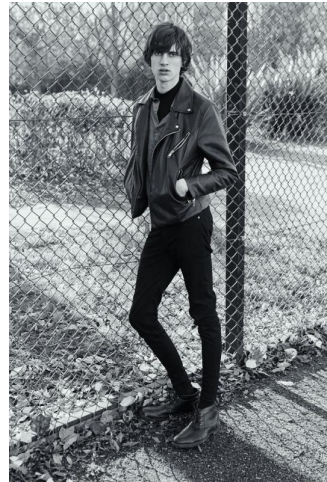

PRM

Elliott Arditi

Height : 6'3" / 190 cm | Waist : 29" / 74 cm | Chest : 35" / 89 cm | Hips : 34.5" / 87 cm | Hair Colour : Dark Brown | Eyes : Brown

PRM

PRM

Elliott Arditi

Height : 6'3" / 190 cm | Waist : 29" / 74 cm | Chest : 35" / 89 cm | Hips : 34.5" / 87 cm | Hair Colour : Dark Brown | Eyes : Brown