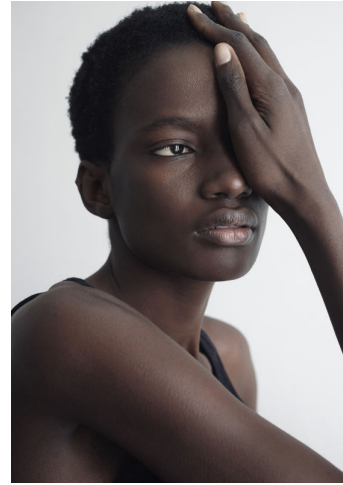

# PRM

Fatou

Height : 5'11" / 180 cm | Bust : 31.5" / 80 cm | Waist : 23" / 58 cm | Hips : 35" / 89 cm | Shoe : 8.0 US / 6.0 UK | Hair Colour : Black | Eyes : Brown