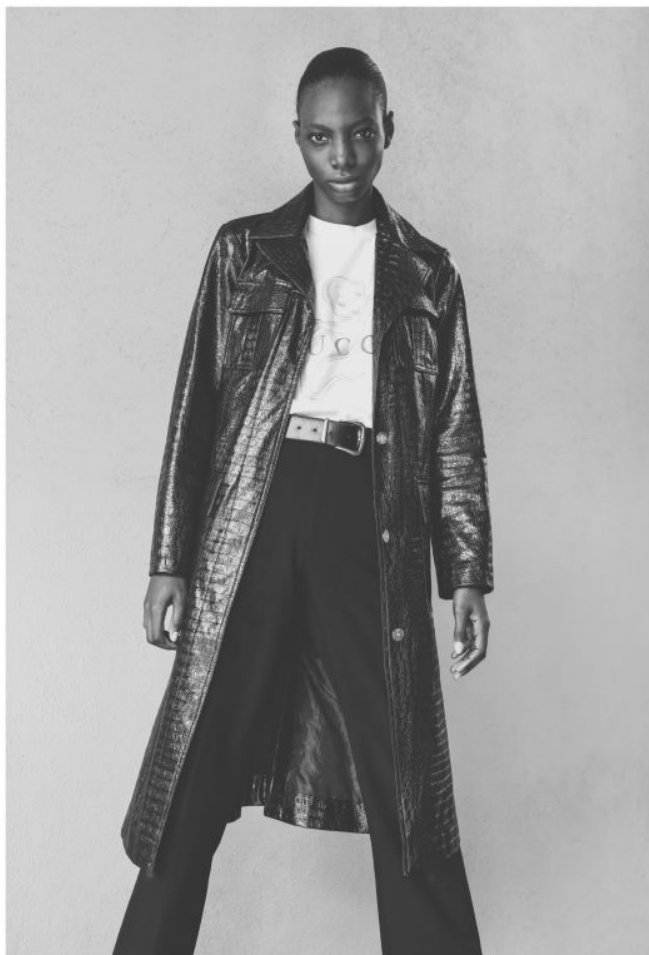

PRM

FIKAYO OLUSEGUN

Height : 5'9.5" / 176 cm | Bust : 31" / 79 cm | Waist : 23.5" / 60 cm | Hips : 34" / 86 cm | Shoe : 8.5 US / 6.0 UK | Hair Colour : Brown | Eyes : Brown