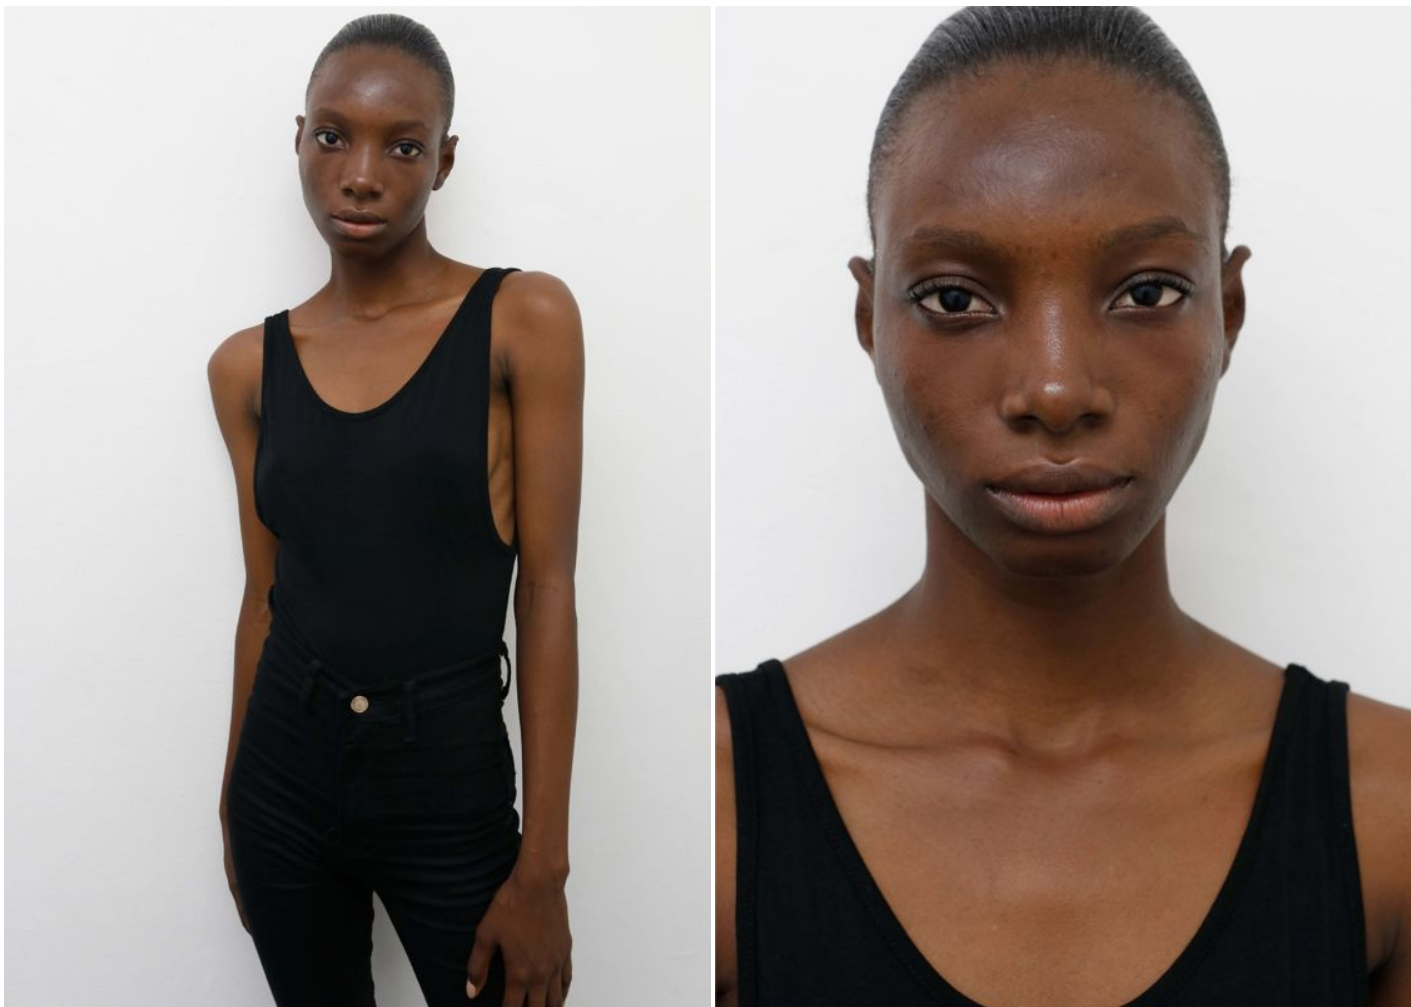

FIKAYO OLUSEGUN

PRM

FIKAYO OLUSEGUN

Height : 5'9.5" / 176 cm | Bust : 31" / 79 cm | Waist : 23.5" / 60 cm | Hips : 34" / 86 cm | Shoe : 8.5 US / 6.0 UK | Hair Colour : Brown | Eyes : Brown