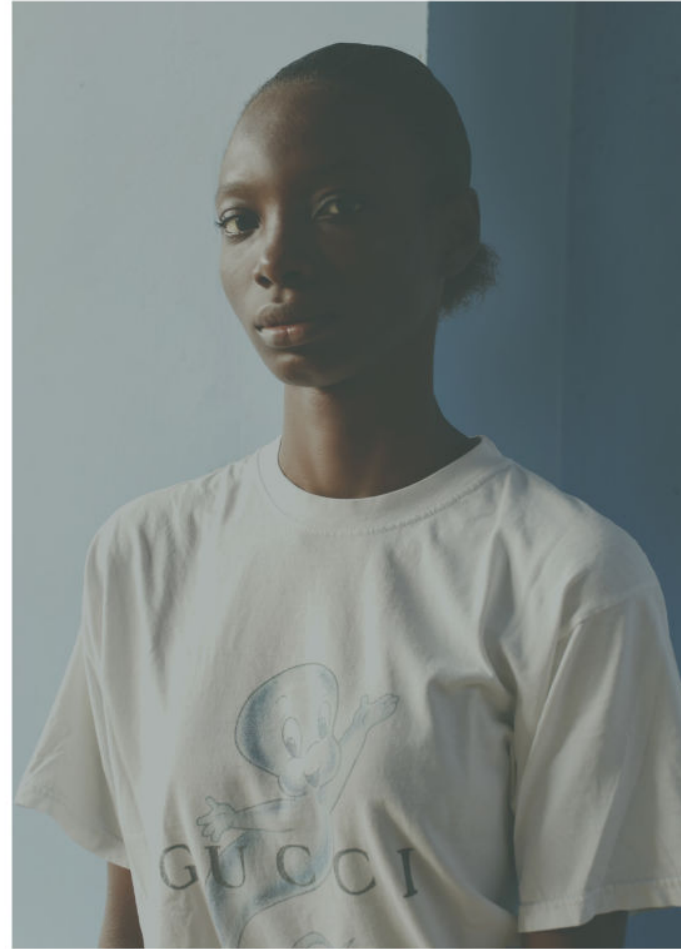

# PRM

FIKAYO OLUSEGUN

Height : 5'9.5" / 176 cm | Bust : 31" / 79 cm | Waist : 23.5" / 60 cm | Hips : 34" / 86 cm | Shoe : 8.5 US / 6.0 UK | Hair Colour : Brown | Eyes : Brown