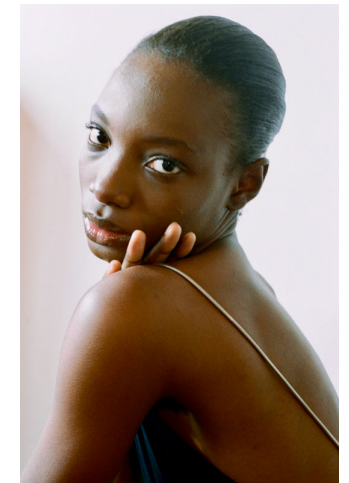

PRM

FIKAYO OLUSEGUN

Height : 5'9.5" / 176 cm | Bust : 31" / 79 cm | Waist : 23.5" / 60 cm | Hips : 34" / 86 cm | Shoe : 8.5 US / 6.0 UK | Hair Colour : Brown | Eyes : Brown

PRM

PRM

FIKAYO OLUSEGUN

Height : 5'9.5" / 176 cm | Bust : 31" / 79 cm | Waist : 23.5" / 60 cm | Hips : 34" / 86 cm | Shoe : 8.5 US / 6.0 UK | Hair Colour : Brown | Eyes : Brown