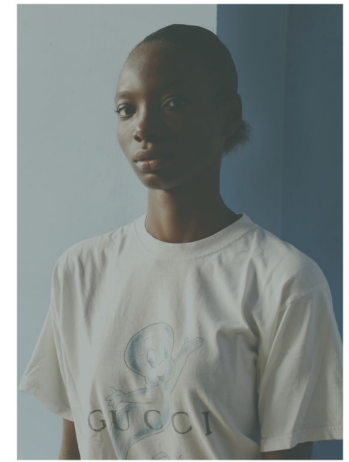

PRM

FIKAYO OLUSEGUN

Height : 5'9.5" / 176 cm | Bust : 31" / 79 cm | Waist : 23.5" / 60 cm | Hips : 34" / 86 cm | Shoe : 8.5 US / 6.0 UK | Hair Colour : Brown | Eyes : Brown

PRM

PRM

FIKAYO OLUSEGUN

Height : 5'9.5" / 176 cm | Bust : 31" / 79 cm | Waist : 23.5" / 60 cm | Hips : 34" / 86 cm | Shoe : 8.5 US / 6.0 UK | Hair Colour : Brown | Eyes : Brown