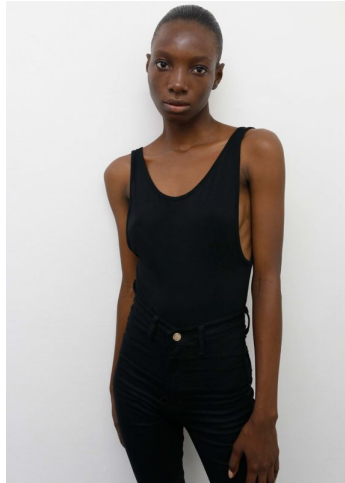

PRM

FIKAYO OLUSEGUN

Height : 5'9.5" / 176 cm | Bust : 31" / 79 cm | Waist : 23.5" / 60 cm | Hips : 34" / 86 cm | Shoe : 8.5 US / 6.0 UK | Hair Colour : Brown | Eyes : Brown

PRM

PRM

FIKAYO OLUSEGUN

Height : 5'9.5" / 176 cm | Bust : 31" / 79 cm | Waist : 23.5" / 60 cm | Hips : 34" / 86 cm | Shoe : 8.5 US / 6.0 UK | Hair Colour : Brown | Eyes : Brown