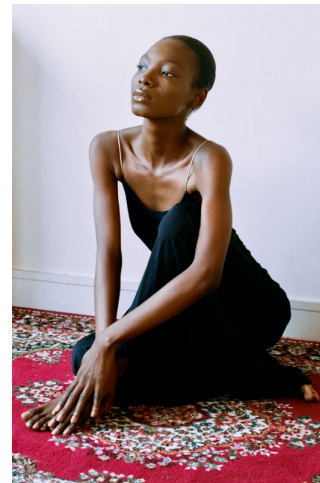

PRM

FIKAYO OLUSEGUN

Height : 5'9.5" / 176 cm | Bust : 31" / 79 cm | Waist : 23.5" / 60 cm | Hips : 34" / 86 cm | Shoe : 8.5 US / 6.0 UK | Hair Colour : Brown | Eyes : Brown

PRM

PRM

FIKAYO OLUSEGUN

Height : 5'9.5" / 176 cm | Bust : 31" / 79 cm | Waist : 23.5" / 60 cm | Hips : 34" / 86 cm | Shoe : 8.5 US / 6.0 UK | Hair Colour : Brown | Eyes : Brown