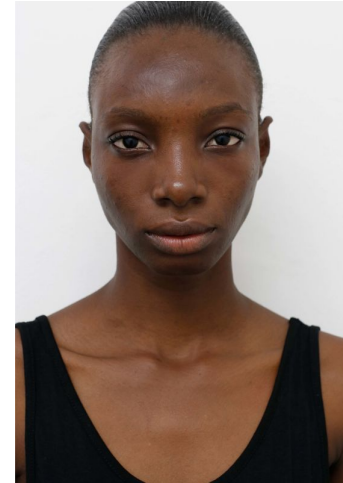

PRM

FIKAYO OLUSEGUN

Height : 5'9.5" / 176 cm | Bust : 31" / 79 cm | Waist : 23.5" / 60 cm | Hips : 34" / 86 cm | Shoe : 8.5 US / 6.0 UK | Hair Colour : Brown | Eyes : Brown

PRM

PRM

FIKAYO OLUSEGUN

Height : 5'9.5" / 176 cm | Bust : 31" / 79 cm | Waist : 23.5" / 60 cm | Hips : 34" / 86 cm | Shoe : 8.5 US / 6.0 UK | Hair Colour : Brown | Eyes : Brown