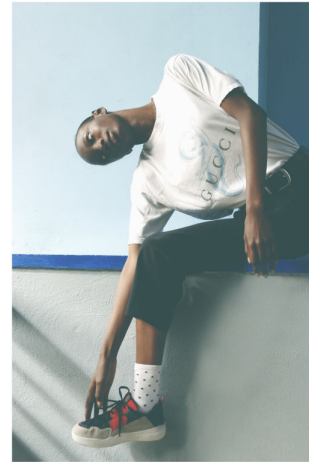

PRM

FIKAYO OLUSEGUN

Height : 5'9.5" / 176 cm | Bust : 31" / 79 cm | Waist : 23.5" / 60 cm | Hips : 34" / 86 cm | Shoe : 8.5 US / 6.0 UK | Hair Colour : Brown | Eyes : Brown

PRM

PRM

FIKAYO OLUSEGUN

Height : 5'9.5" / 176 cm | Bust : 31" / 79 cm | Waist : 23.5" / 60 cm | Hips : 34" / 86 cm | Shoe : 8.5 US / 6.0 UK | Hair Colour : Brown | Eyes : Brown