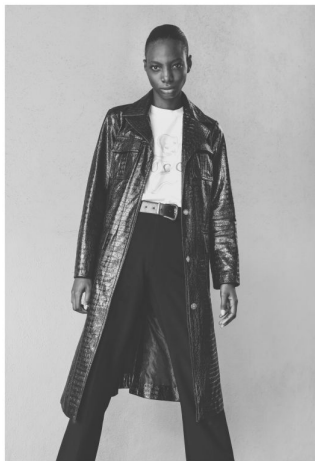

PRM

FIKAYO OLUSEGUN

Height : 5'9.5" / 176 cm | Bust : 31" / 79 cm | Waist : 23.5" / 60 cm | Hips : 34" / 86 cm | Shoe : 8.5 US / 6.0 UK | Hair Colour : Brown | Eyes : Brown

PRM

PRM

FIKAYO OLUSEGUN

Height : 5'9.5" / 176 cm | Bust : 31" / 79 cm | Waist : 23.5" / 60 cm | Hips : 34" / 86 cm | Shoe : 8.5 US / 6.0 UK | Hair Colour : Brown | Eyes : Brown