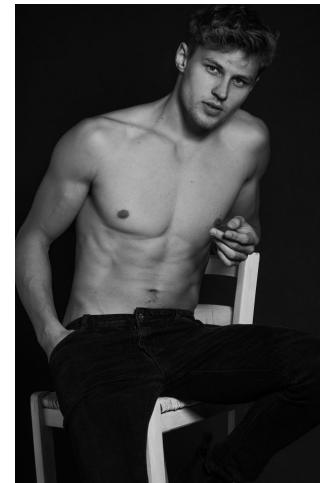

PRM

Jacob Kulesza

Height : 6'1" / 185 cm | Waist : 31.5" / 80 cm | Chest : 39" / 99 cm | Hair Colour : Blonde | Eyes : Blue/Green

PRM

PRM

PRM

Jacob Kulesza

Height : 6'1" / 185 cm | Waist : 31.5" / 80 cm | Chest : 39" / 99 cm | Hair Colour : Blonde | Eyes : Blue/Green