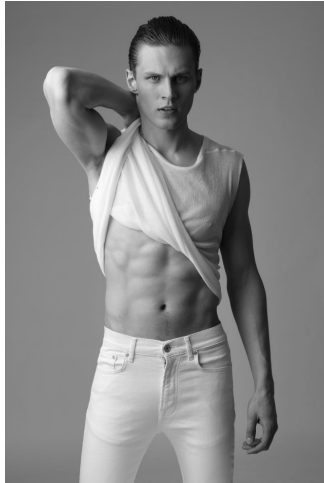

PRM

Jacob Kulesza

Height : 6'1" / 185 cm | Waist : 31.5" / 80 cm | Chest : 39" / 99 cm | Hair Colour : Blonde | Eyes : Blue/Green

PRM

PRM

PRM

Jacob Kulesza

Height : 6'1" / 185 cm | Waist : 31.5" / 80 cm | Chest : 39" / 99 cm | Hair Colour : Blonde | Eyes : Blue/Green