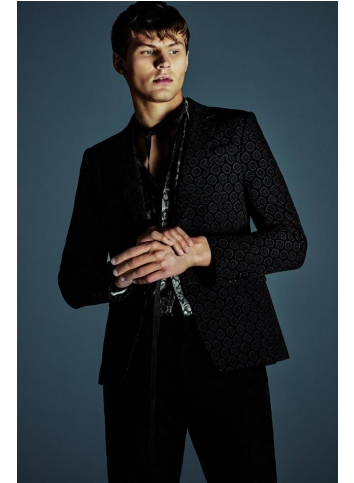

PRM

Jacob Kulesza

Height : 6'1" / 185 cm | Waist : 31.5" / 80 cm | Chest : 39" / 99 cm | Hair Colour : Blonde | Eyes : Blue/Green

PRM

PRM

PRM

Jacob Kulesza

Height : 6'1" / 185 cm | Waist : 31.5" / 80 cm | Chest : 39" / 99 cm | Hair Colour : Blonde | Eyes : Blue/Green