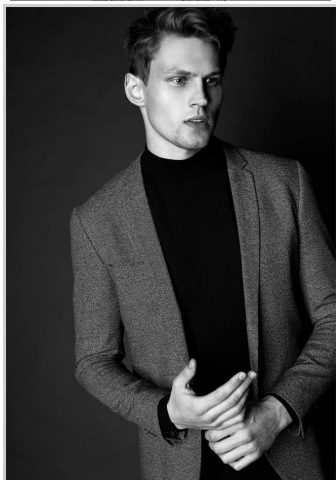

PRM

Jacob Kulesza

Height : 6'1" / 185 cm | Waist : 31.5" / 80 cm | Chest : 39" / 99 cm | Hair Colour : Blonde | Eyes : Blue/Green

PRM

PRM

PRM

Jacob Kulesza

Height : 6'1" / 185 cm | Waist : 31.5" / 80 cm | Chest : 39" / 99 cm | Hair Colour : Blonde | Eyes : Blue/Green