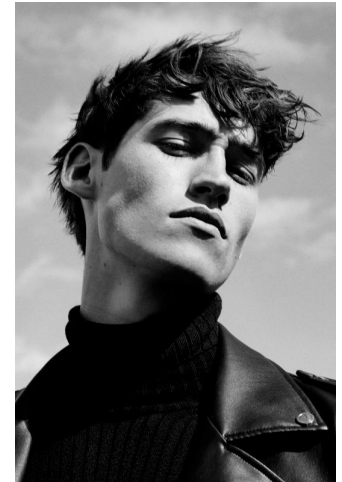

PRM

Joep Rutjes

Height : 6'2.5" / 190 cm | Waist : 32.5" / 82 cm | Chest : 36.5" / 93 cm | Hips : 36" / 92 cm | Hair Colour : Brown | Eyes : Brown

PRM

PRM

PRM

Joep Rutjes

Height : 6'2.5" / 190 cm | Waist : 32.5" / 82 cm | Chest : 36.5" / 93 cm | Hips : 36" / 92 cm | Hair Colour : Brown | Eyes : Brown