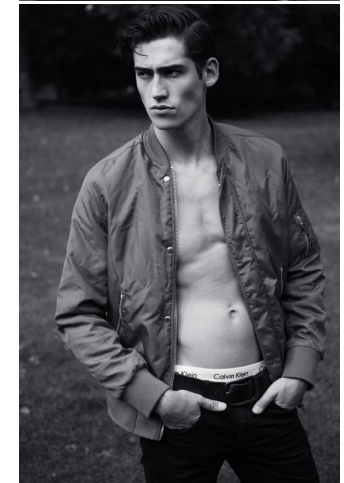

PRM

Joep Rutjes

Height : 6'2.5" / 190 cm | Waist : 32.5" / 82 cm | Chest : 36.5" / 93 cm | Hips : 36" / 92 cm | Hair Colour : Brown | Eyes : Brown

PRM

PRM

PRM

Joep Rutjes

Height : 6'2.5" / 190 cm | Waist : 32.5" / 82 cm | Chest : 36.5" / 93 cm | Hips : 36" / 92 cm | Hair Colour : Brown | Eyes : Brown