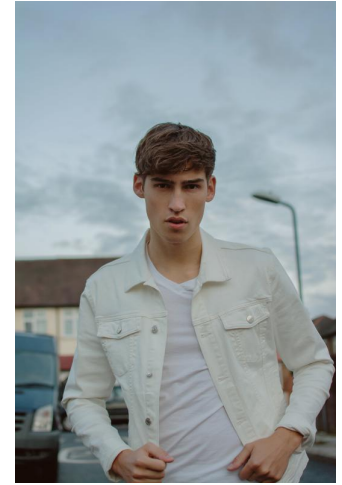

PRM

Joep Rutjes

Height : 6'2.5" / 190 cm | Waist : 32.5" / 82 cm | Chest : 36.5" / 93 cm | Hips : 36" / 92 cm | Hair Colour : Brown | Eyes : Brown

PRM

PRM

PRM

Joep Rutjes

Height : 6'2.5" / 190 cm | Waist : 32.5" / 82 cm | Chest : 36.5" / 93 cm | Hips : 36" / 92 cm | Hair Colour : Brown | Eyes : Brown