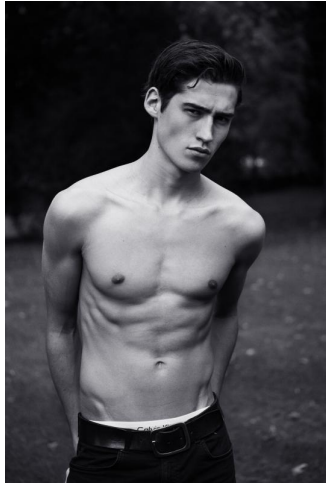

PRM

Joep Rutjes

Height : 6'2.5" / 190 cm | Waist : 32.5" / 82 cm | Chest : 36.5" / 93 cm | Hips : 36" / 92 cm | Hair Colour : Brown | Eyes : Brown

PRM

PRM

PRM

Joep Rutjes

Height : 6'2.5" / 190 cm | Waist : 32.5" / 82 cm | Chest : 36.5" / 93 cm | Hips : 36" / 92 cm | Hair Colour : Brown | Eyes : Brown