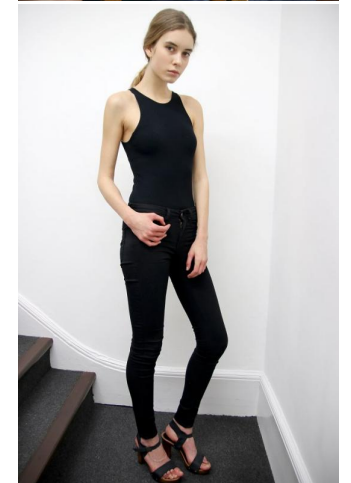

PRM

Julia Pelc

Height : 5'9.5" / 177 cm | Bust : 30.5" / 77 cm | Waist : 24" / 61 cm | Hips : 35" / 89 cm | Shoe : 8.0 US / 6.0 UK | Hair Colour : Dark Blonde | Eyes : Brown

PRM

PRM

Julia Pelc

Height : 5'9.5" / 177 cm | Bust : 30.5" / 77 cm | Waist : 24" / 61 cm | Hips : 35" / 89 cm | Shoe : 8.0 US / 6.0 UK | Hair Colour : Dark Blonde | Eyes : Brown