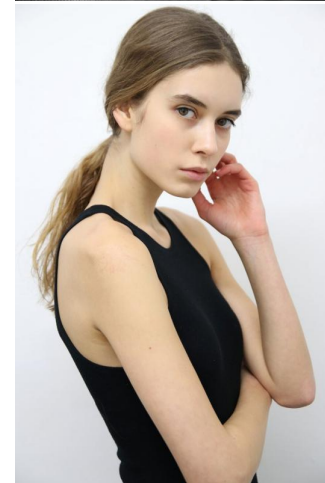

PRM

Julia Pelc

Height : 5'9.5" / 177 cm | Bust : 30.5" / 77 cm | Waist : 24" / 61 cm | Hips : 35" / 89 cm | Shoe : 8.0 US / 6.0 UK | Hair Colour : Dark Blonde | Eyes : Brown

PRM

PRM

Julia Pelc

Height : 5'9.5" / 177 cm | Bust : 30.5" / 77 cm | Waist : 24" / 61 cm | Hips : 35" / 89 cm | Shoe : 8.0 US / 6.0 UK | Hair Colour : Dark Blonde | Eyes : Brown