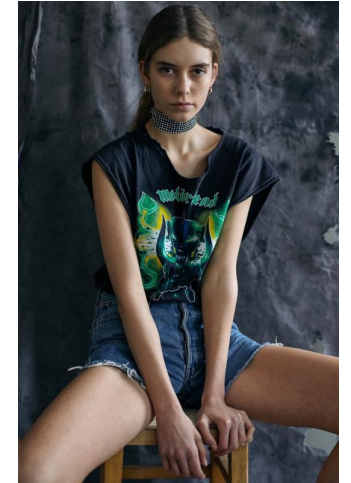

PRM

Julia Pelc

Height : 5'9.5" / 177 cm | Bust : 30.5" / 77 cm | Waist : 24" / 61 cm | Hips : 35" / 89 cm | Shoe : 8.0 US / 6.0 UK | Hair Colour : Dark Blonde | Eyes : Brown

PRM

PRM

Julia Pelc

Height : 5'9.5" / 177 cm | Bust : 30.5" / 77 cm | Waist : 24" / 61 cm | Hips : 35" / 89 cm | Shoe : 8.0 US / 6.0 UK | Hair Colour : Dark Blonde | Eyes : Brown