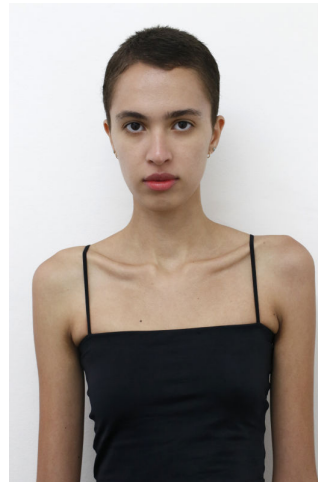

PRM

Lara Feitosa

Height : 5'11" / 180 cm | Bust : 29" / 74 cm | Waist : 23" / 58 cm | Hips : 33.5" / 85 cm | Shoe : 8.0 US / 6.0 UK | Hair Colour : Brown | Eyes : Brown

PRM

PRM

Lara Feitosa

Height : 5'11" / 180 cm | Bust : 29" / 74 cm | Waist : 23" / 58 cm | Hips : 33.5" / 85 cm | Shoe : 8.0 US / 6.0 UK | Hair Colour : Brown | Eyes : Brown