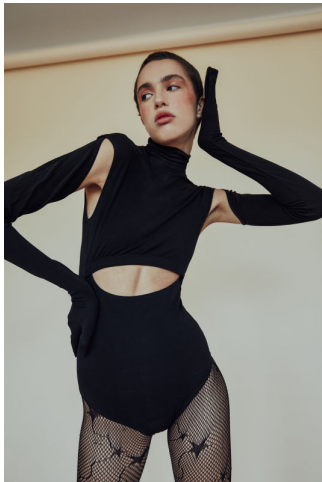

PRM

Lara Feitosa

Height : 5'11" / 180 cm | Bust : 29" / 74 cm | Waist : 23" / 58 cm | Hips : 33.5" / 85 cm | Shoe : 8.0 US / 6.0 UK | Hair Colour : Brown | Eyes : Brown

PRM

PRM

Lara Feitosa

Height : 5'11" / 180 cm | Bust : 29" / 74 cm | Waist : 23" / 58 cm | Hips : 33.5" / 85 cm | Shoe : 8.0 US / 6.0 UK | Hair Colour : Brown | Eyes : Brown