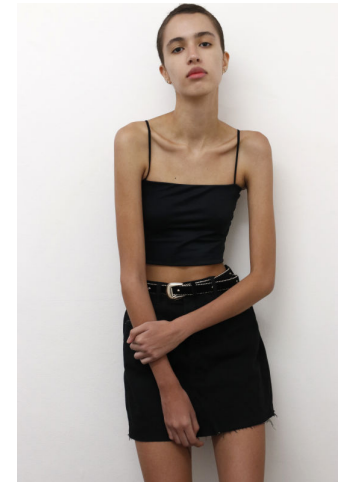

PRM

Lara Feitosa

Height : 5'11" / 180 cm | Bust : 29" / 74 cm | Waist : 23" / 58 cm | Hips : 33.5" / 85 cm | Shoe : 8.0 US / 6.0 UK | Hair Colour : Brown | Eyes : Brown

PRM

PRM

Lara Feitosa

Height : 5'11" / 180 cm | Bust : 29" / 74 cm | Waist : 23" / 58 cm | Hips : 33.5" / 85 cm | Shoe : 8.0 US / 6.0 UK | Hair Colour : Brown | Eyes : Brown