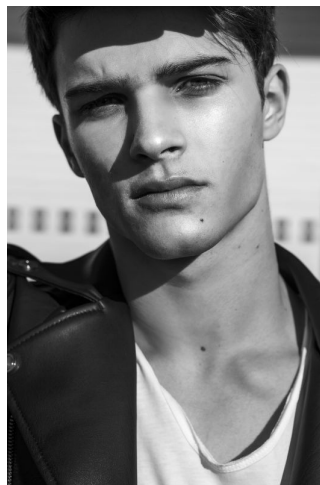

PRM

MINAS TSOUKANIS

Height : 6'1" / 185 cm | Waist : 30.5" / 78 cm | Chest : 38" / 97 cm | Hair Colour : Brown | Eyes : Green

PRM

PRM

MINAS TSOUKANIS

Height : 6'1" / 185 cm | Waist : 30.5" / 78 cm | Chest : 38" / 97 cm | Hair Colour : Brown | Eyes : Green