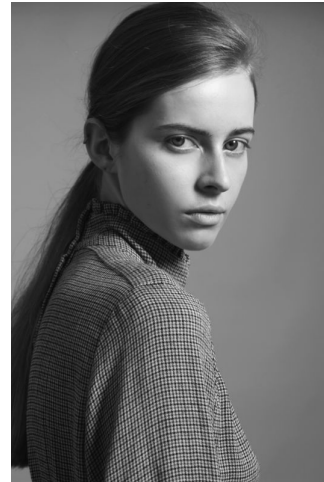

PRM

MIRANDA MANKOWSKA

Height : 69.5" / 177 cm | Bust : 31.5" / 80 cm | Waist : 23.5" / 60 cm | Hips : 34.5" / 88 cm | Shoe : 8.0 US / 6.0 UK | Hair Colour : Dark Blonde | Eyes : Blue

PRM

PRM

MIRANDA MANKOWSKA

Height : 69.5" / 177 cm | Bust : 31.5" / 80 cm | Waist : 23.5" / 60 cm | Hips : 34.5" / 88 cm | Shoe : 8.0 US / 6.0 UK | Hair Colour : Dark Blonde | Eyes : Blue