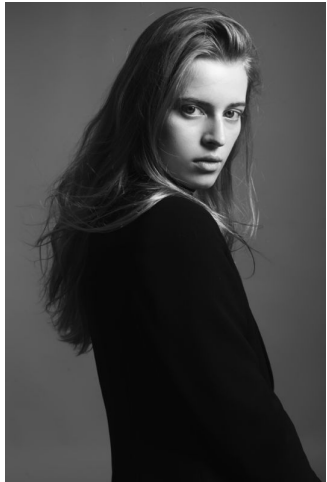

PRM

MIRANDA MANKOWSKA

Height : 69.5" / 177 cm | Bust : 31.5" / 80 cm | Waist : 23.5" / 60 cm | Hips : 34.5" / 88 cm | Shoe : 8.0 US / 6.0 UK | Hair Colour : Dark Blonde | Eyes : Blue

PRM

PRM

MIRANDA MANKOWSKA

Height : 69.5" / 177 cm | Bust : 31.5" / 80 cm | Waist : 23.5" / 60 cm | Hips : 34.5" / 88 cm | Shoe : 8.0 US / 6.0 UK | Hair Colour : Dark Blonde | Eyes : Blue