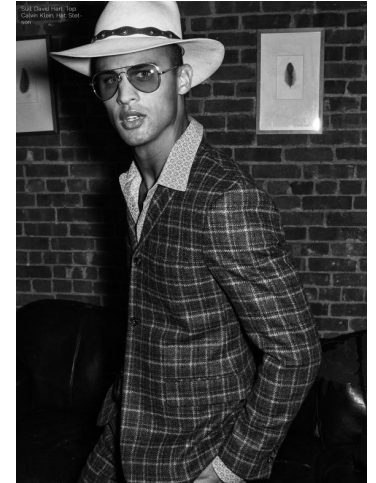

PRM

SETH WILKERSON

Height : 6'1" / 185 cm | Waist : 31" / 79 cm | Chest : 39" / 99 cm | Hair Colour : Brown | Eyes : Green

PRM

116 PRM 117

116 PRM 117

PRM

SETH WILKERSON

Height : 6'1" / 185 cm | Waist : 31" / 79 cm | Chest : 39" / 99 cm | Hair Colour : Brown | Eyes : Green