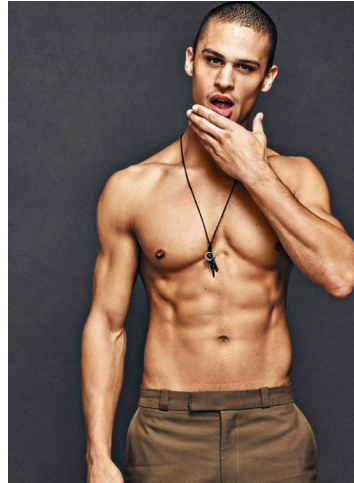

PRM

SETH WILKERSON

Height : 6'1" / 185 cm | Waist : 31" / 79 cm | Chest : 39" / 99 cm | Hair Colour : Brown | Eyes : Green

PRM

116 PRM 117

116 PRM 117

PRM

SETH WILKERSON

Height : 6'1" / 185 cm | Waist : 31" / 79 cm | Chest : 39" / 99 cm | Hair Colour : Brown | Eyes : Green