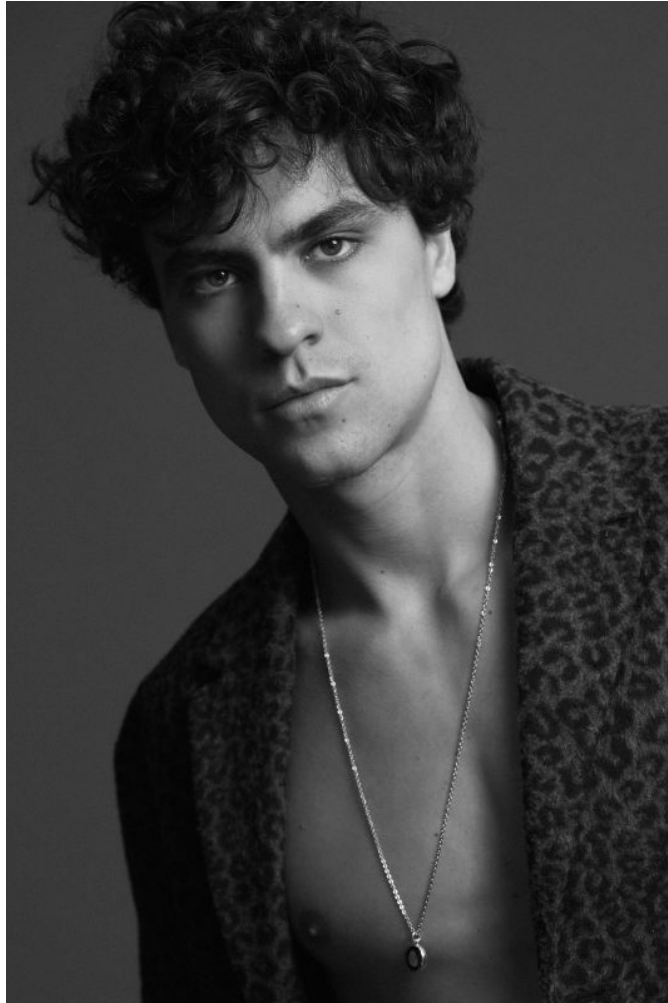

PRM

SHEN KAI

Height : 6'2.5" / 189 cm | Waist : 31" / 79 cm | Chest : 37.5" / 95 cm | Hips : 35.5" / 90 cm | Hair Colour : Brown | Eyes : Brown

PRM

PRM

SHEN KAI

Height : 6'2.5" / 189 cm | Waist : 31" / 79 cm | Chest : 37.5" / 95 cm | Hips : 35.5" / 90 cm | Hair Colour : Brown | Eyes : Brown