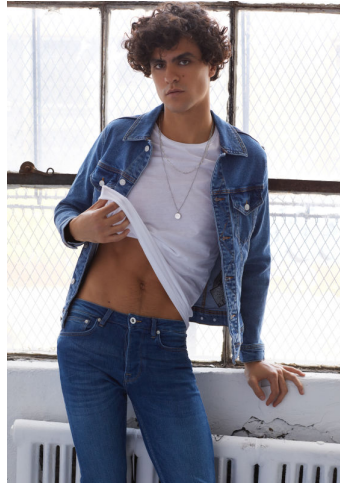

PRM

SHEN KAI

Height : 6'2.5" / 189 cm | Waist : 31" / 79 cm | Chest : 37.5" / 95 cm | Hips : 35.5" / 90 cm | Hair Colour : Brown | Eyes : Brown

PRM

PRM

SHEN KAI

Height : 6'2.5" / 189 cm | Waist : 31" / 79 cm | Chest : 37.5" / 95 cm | Hips : 35.5" / 90 cm | Hair Colour : Brown | Eyes : Brown