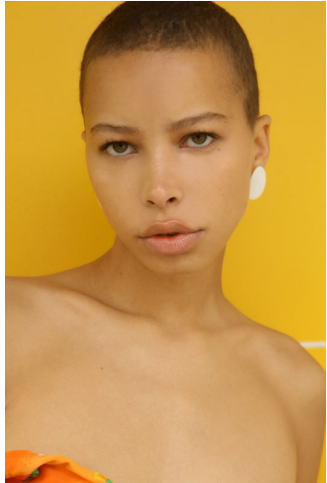

PRM

Sholly

Height : 5'9.5" / 177 cm | Bust : 28.5" / 73 cm | Waist : 24" / 61 cm | Hips : 34" / 86 cm | Shoe : 8.0 US / 6.0 UK | Hair Colour : Brown | Eyes : Brown

PRM

PRM

Sholly

Height : 5'9.5" / 177 cm | Bust : 28.5" / 73 cm | Waist : 24" / 61 cm | Hips : 34" / 86 cm | Shoe : 8.0 US / 6.0 UK | Hair Colour : Brown | Eyes : Brown