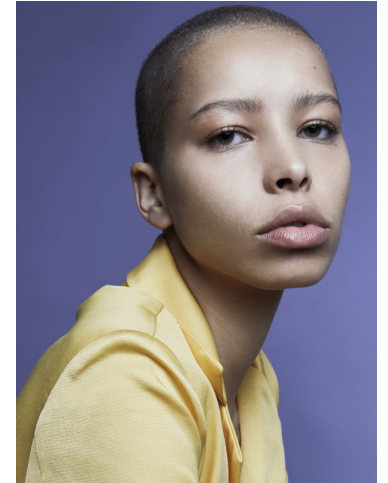

PRM

Sholly

Height : 5'9.5" / 177 cm | Bust : 28.5" / 73 cm | Waist : 24" / 61 cm | Hips : 34" / 86 cm | Shoe : 8.0 US / 6.0 UK | Hair Colour : Brown | Eyes : Brown

PRM

PRM

Sholly

Height : 5'9.5" / 177 cm | Bust : 28.5" / 73 cm | Waist : 24" / 61 cm | Hips : 34" / 86 cm | Shoe : 8.0 US / 6.0 UK | Hair Colour : Brown | Eyes : Brown