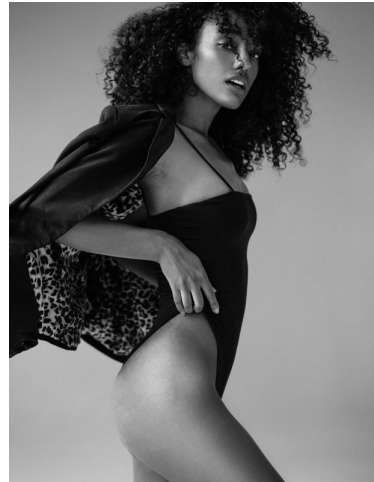

PRM

SYLVANA MERIEN

Height : 5'10.5" / 179 cm | Bust : 33" / 84 cm | Waist : 25.5" / 65 cm | Hips : 35.5" / 90 cm | Shoe : 7.0 US / 5.0 UK | Hair Colour : Brown | Eyes : Brown

PRM

PRM

SYLVANA MERIEN

Height : 5'10.5" / 179 cm | Bust : 33" / 84 cm | Waist : 25.5" / 65 cm | Hips : 35.5" / 90 cm | Shoe : 7.0 US / 5.0 UK | Hair Colour : Brown | Eyes : Brown