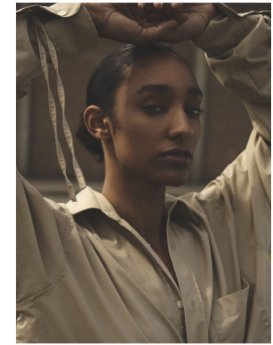

PRM

SYLVANA MERIEN

Height : 5'10.5" / 179 cm | Bust : 33" / 84 cm | Waist : 25.5" / 65 cm | Hips : 35.5" / 90 cm | Shoe : 7.0 US / 5.0 UK | Hair Colour : Brown | Eyes : Brown

PRM

PRM

SYLVANA MERIEN

Height : 5'10.5" / 179 cm | Bust : 33" / 84 cm | Waist : 25.5" / 65 cm | Hips : 35.5" / 90 cm | Shoe : 7.0 US / 5.0 UK | Hair Colour : Brown | Eyes : Brown