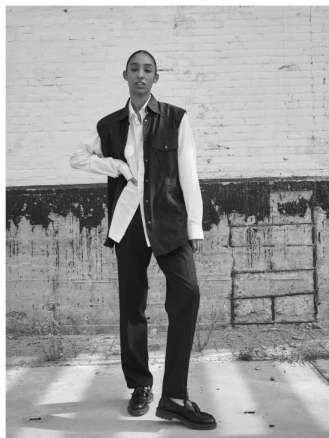

PRM

SYLVANA MERIEN

Height : 5'10.5" / 179 cm | Bust : 33" / 84 cm | Waist : 25.5" / 65 cm | Hips : 35.5" / 90 cm | Shoe : 7.0 US / 5.0 UK | Hair Colour : Brown | Eyes : Brown

PRM

PRM

SYLVANA MERIEN

Height : 5'10.5" / 179 cm | Bust : 33" / 84 cm | Waist : 25.5" / 65 cm | Hips : 35.5" / 90 cm | Shoe : 7.0 US / 5.0 UK | Hair Colour : Brown | Eyes : Brown