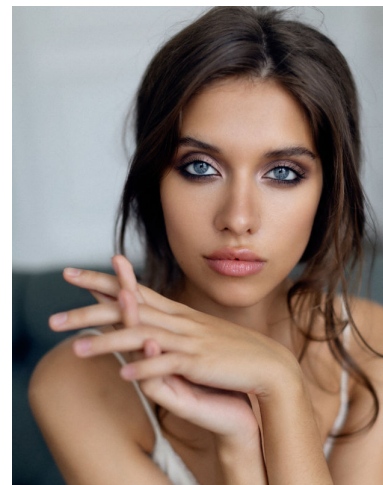

# PRM

VICTORIA PERUSHAVA

Height : 5'9" / 175 cm | Bust : 33.5" / 85 cm | Waist : 22" / 56 cm | Hips : 34" / 86 cm | Shoe : 8.0 US / 6.0 UK | Hair Colour : Brown | Eyes : Blue