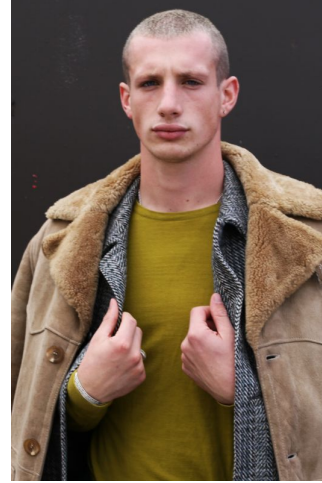

PRM

Will Aldridge

Height : 6'2" / 188 cm | Waist : 31" / 79 cm | Chest : 37" / 94 cm | Hair Colour : Blonde | Eyes : Blue

PRM

PRM

Will Aldridge

Height : 6'2" / 188 cm | Waist : 31" / 79 cm | Chest : 37" / 94 cm | Hair Colour : Blonde | Eyes : Blue