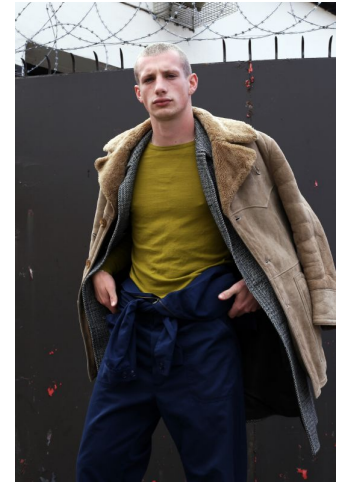

PRM

Will Aldridge

Height : 6'2" / 188 cm | Waist : 31" / 79 cm | Chest : 37" / 94 cm | Hair Colour : Blonde | Eyes : Blue

PRM

PRM

Will Aldridge

Height : 6'2" / 188 cm | Waist : 31" / 79 cm | Chest : 37" / 94 cm | Hair Colour : Blonde | Eyes : Blue