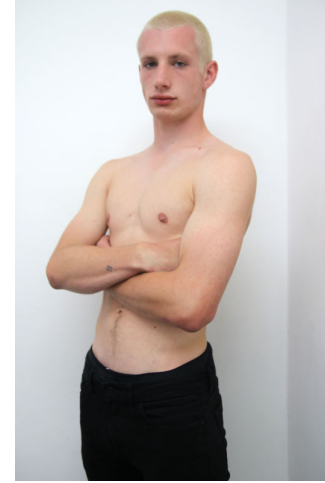

PRM

Will Aldridge

Height : 6'2" / 188 cm | Waist : 31" / 79 cm | Chest : 37" / 94 cm | Hair Colour : Blonde | Eyes : Blue

PRM

PRM

Will Aldridge

Height : 6'2" / 188 cm | Waist : 31" / 79 cm | Chest : 37" / 94 cm | Hair Colour : Blonde | Eyes : Blue