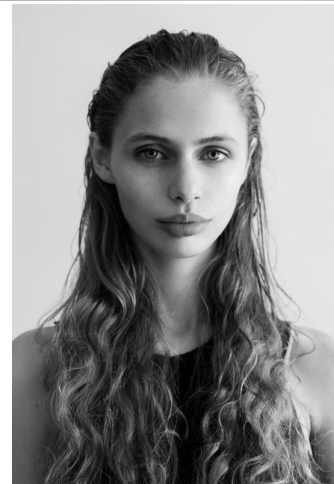

PRM

ZUZIA MROCZEK

Height : 5'9.5" / 177 cm | Bust : 34" / 86 cm | Waist : 24" / 61 cm | Hips : 35.5" / 90 cm | Shoe : 8.5 US / 6.0 UK | Hair Colour : Blonde | Eyes : Blue

PRM

PRM

ZUZIA MROCZEK

Height : 5'9.5" / 177 cm | Bust : 34" / 86 cm | Waist : 24" / 61 cm | Hips : 35.5" / 90 cm | Shoe : 8.5 US / 6.0 UK | Hair Colour : Blonde | Eyes : Blue