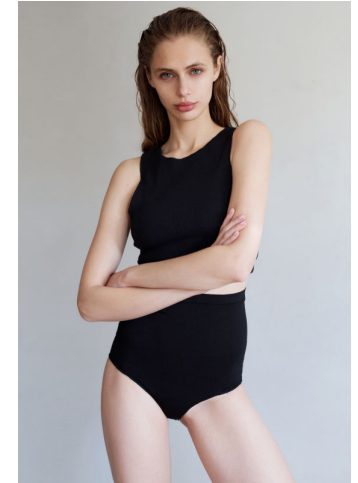

PRM

ZUZIA MROCZEK

Height : 5'9.5" / 177 cm | Bust : 34" / 86 cm | Waist : 24" / 61 cm | Hips : 35.5" / 90 cm | Shoe : 8.5 US / 6.0 UK | Hair Colour : Blonde | Eyes : Blue

PRM

PRM

ZUZIA MROCZEK

Height : 5'9.5" / 177 cm | Bust : 34" / 86 cm | Waist : 24" / 61 cm | Hips : 35.5" / 90 cm | Shoe : 8.5 US / 6.0 UK | Hair Colour : Blonde | Eyes : Blue