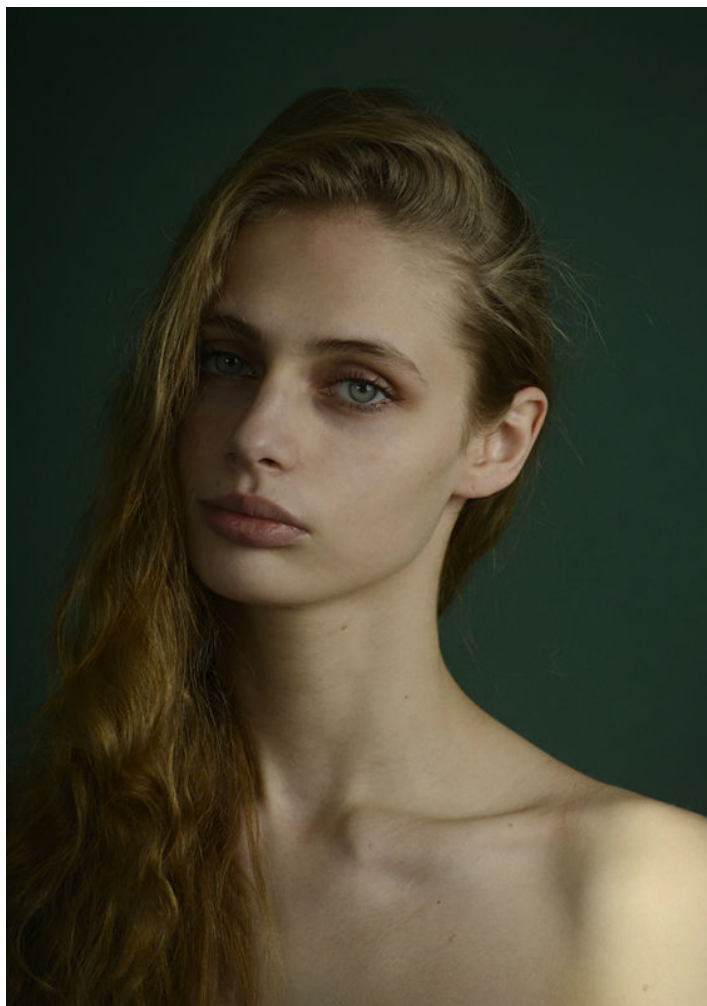

PRM

ZUZIA MROCZEK

Height : 5'9.5" / 177 cm | Bust : 34" / 86 cm | Waist : 24" / 61 cm | Hips : 35.5" / 90 cm | Shoe : 8.5 US / 6.0 UK | Hair Colour : Blonde | Eyes : Blue

PRM

PRM

ZUZIA MROCZEK

Height : 5'9.5" / 177 cm | Bust : 34" / 86 cm | Waist : 24" / 61 cm | Hips : 35.5" / 90 cm | Shoe : 8.5 US / 6.0 UK | Hair Colour : Blonde | Eyes : Blue